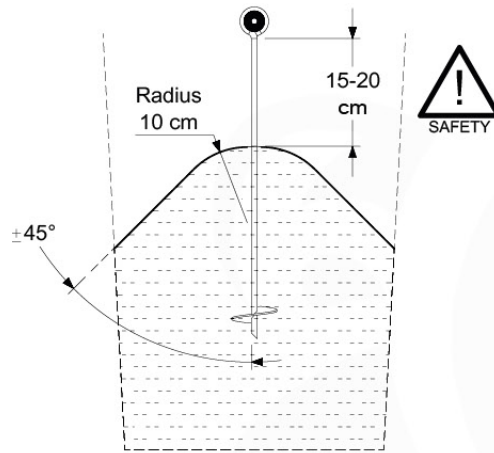

12-2

40 L / 80 kg